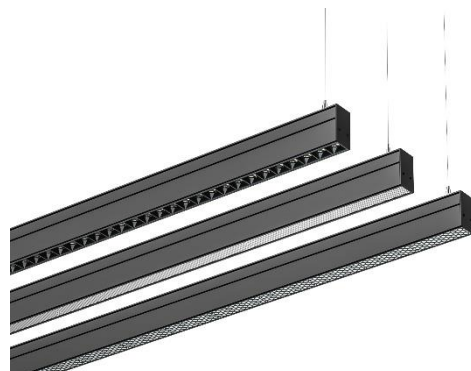

## Meteor Lineær

Slank armatur som enkelt kobles sammen i en lang rekke UGR <19 . Leveres med No dim og DALI

Art.nr.	FOL-MET-X-X
Montasje:	Utenpåliggende/nedhengt
Spenning (V):	220-240
Frekvens (Hz):	50-60
Systemforbruk (W):	40
UGR :	<19
Forkobling:	ON/OFF, DALI, BT
Mål (mm):	L:1176 B: 40 H:75 mm
Farge:	Matt hvit / matt sort
Materiale:	Aluminium
Fargegjengivelse (CRI):	>90
Lysfarge:	3000/4000K
Lumen ut (lm):	3600lm
Lumen/W:	90lm/W
Forventet levetid (timer):	60.000
Lystilbakegang:	L70B10
Fargetoleranse:	Macadam3
IP-grad:	IP20
Garanti:	5år